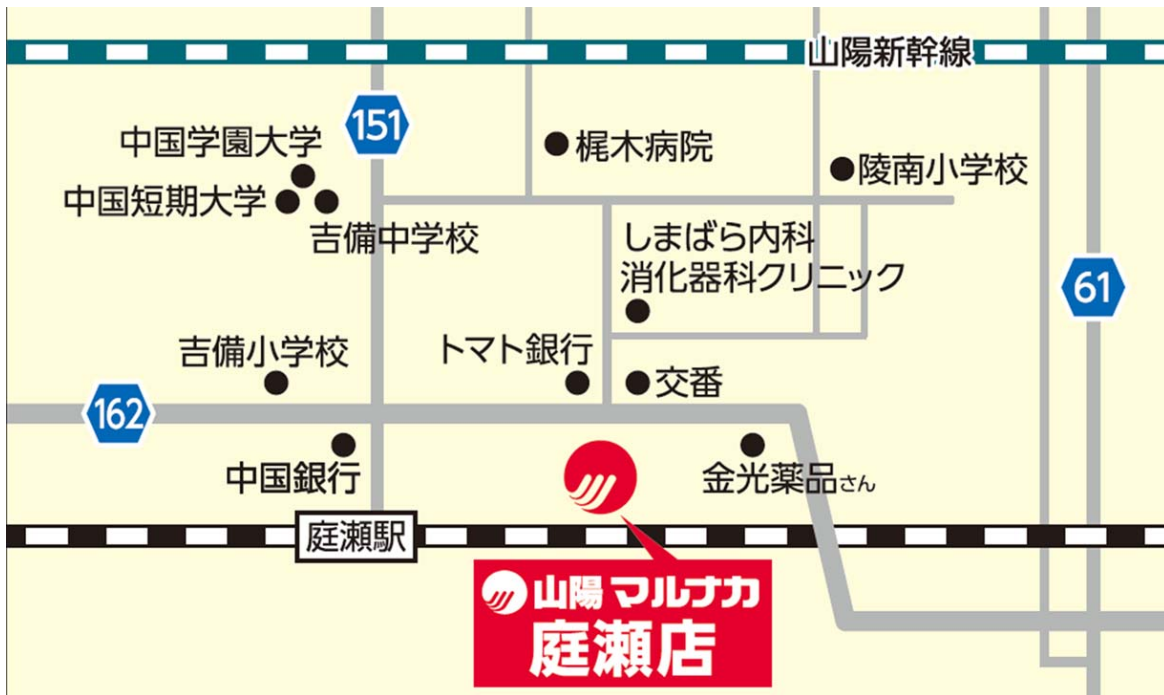

アクセスマップ

【この件に関するお問い合わせ】

株式会社山陽マルナカ

〒702-8043 岡山県岡山市南区平福1丁目305-2

営業企画部 広報担当 大崎・小林

(直通 086-265-4431)